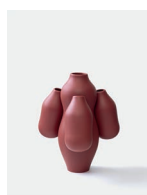

Fabriqué en Italie

Fichier 3D disponible sur moustache.fr

Peut être personnalisé pour une quantité minimum de 100 unités avec un délai de développement à déterminer

Allpa, Qucha et Pacha font base commune, leur grand contenant central est identique. Ils tirent chacun leur particularité formelle d'un principe d'assemblage et de répétition de contenants plus petits dont les contours épousent le grand vase central. Le principe combinatoire est commun aux 3 vases. C'est l'agencement et la répartition de différents bols et contenants dans le creux de la partie centrale qui créent leur caractère particulier et les distinguent.

A la manière d'un bouquet de fleurs, chaque modèle forme avec ses 7 vases liés ensemble un « bouquet de vases » prêt à recevoir des compositions florales inédites et extravagantes. Allpa, Qucha, Pacha, leurs noms empruntés à la mythologie Inca, sont respectivement ceux d'une déesse de la fertilité représentée par de multiples seins, d'une déesse de la plantation et de la récolte et d'une déesse de la mer dite « mère de la mer » Alouette

La gamme comprend également :

Vase Allpa mini