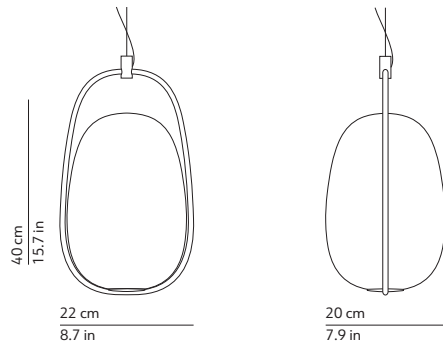

LANNA' suspension

NOE' DUCHAUFOR LAWRENCE / 2017

EN: Suspension lamp. Opal diffuser made of two layers of blown glass. Metallic coated structure.

IT: Lampada a sospensione. Diffusore in vetro opale incamiciato e soffiato. Struttura in metallo verniciato.

CODES AND DIMENSIONS / CODICI E DIMENSIONI

K386320N
K386320

PACKAGING / IMBALLO

Diffuser
Volume: 0.022 m³ / 0.788 ft³
Gross weight: 2.02 kg / 4.44 lbs

Structure
Volume: 0.026 m³ / 0.927 ft³
Gross weight: 1.74 kg / 3.83 lbs

 Dimmable / Dimmerabile
Yes

 Suspension lamp
Lampada a sospensione

 Canopy - diam. 4.9in h. 1.2in - colour brass or black RAL 9005 fixed to the ceiling with not provided screws (2-4)
Rosone - diam. 12.5cm h. 3cm - colore ottone o nero RAL 9005 fissato a soffitto con tasselli (2-4) non forniti

 Transparent cord set - length ca. 70.9 in
different lengths on request
Cavo di alimentazione trasparente - lunghezza ca. 180cm
altre lunghezze su richiesta