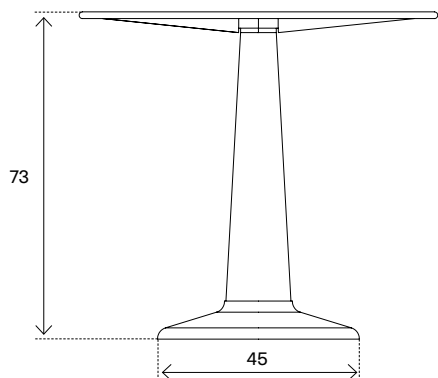

# TABLE G

designer:	Xavier Pauchard	création:	1931
garantie:	deux ans	fabrication:	fabriquée à la main à Autun, France
dimensions:	D.80 <sup>[CM]</sup> H.73 <sup>[CM]</sup> [4 personnes]	matériau:	acier
pois:	16.0 <sup>[KG]</sup>	finition:	brut vernis   couleur
spécificité:	non empilable	usage:	intérieur
assemblage:	à assembler		