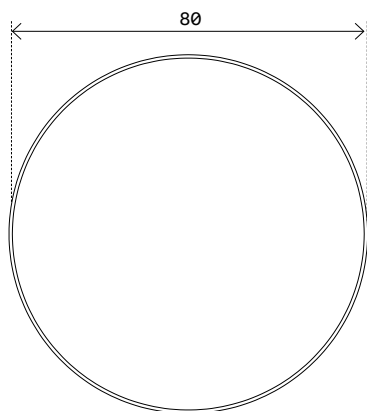

# TABLE G

designer:	Xavier Pauchard	création:	1931
garantie:	deux ans	fabrication:	fabriquée à la main à Autun, France
dimensions:	D.80 <sup>[CM]</sup> H.73 <sup>[CM]</sup> [4 personnes]	matériau:	acier
pois:	16.0 <sup>[KG]</sup>	finition:	brut vernis   couleur
spécificité:	non empilable	usage:	intérieur
assemblage:	à assembler		