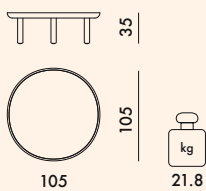

NEW!

K-TOP 2023

Design Rodolfo Dordoni

The mark of responsible forestry

4297

STRUCTURE

Bois de hêtre laqué polyester

DESSOUS DU PLATEAU

Panneaux de fibres à densité moyenne (MDF) laqué polyester

PLATEAU

Grès finition marbre

MN
Noir
Marquina
Noir

TU
Nature
Tundra
Tourterelle

MS
Symphonie
Vert

Produit en bois certifié FSC™

4297

1

28.0

0.160

107X107X14