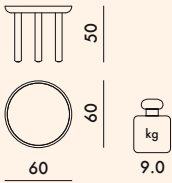

1

28.0

0.160

107X107X14

4294

STRUCTURE

Bois de hêtre laqué polyester

DESSOUS DU PLATEAU

63X63X14