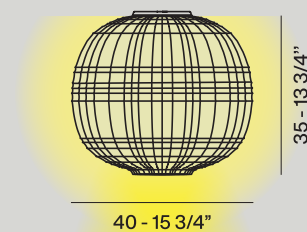

Verre plaqué soufflé à la bouche, gaufré et gravé à l'acide.

220 / 240V : LED retrofit incluse 18W E27 2700 K 2452 lm CRI>80
Dimmable avec la technologie TRIAC

Couleur: blanc

⊕ CE ⚡ IP 20 ENEC UK
CR

Verre plaqué soufflé à la bouche, gaufré et gravé à l'acide.

220 / 240V : LED retrofit incluse 18W E27 2700 K 2452 lm CRI>80
Dimmable avec la technologie TRIAC

Couleur: blanc

⊕ CE ⚡ IP 20 ENEC UK
CR

Verre plaqué soufflé à la bouche, satiné et gravé.

220 / 240V : LED retrofit incluse 18W E27 2700 K 2452 lm CRI>80
Dimmable avec la technologie TRIAC

Couleur: blanc

⊕ CE ⚡ IP 20 ENEC UK
CR