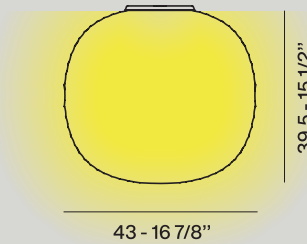

Verre plaqué soufflé à la bouche, gaufré et gravé à l'acide.

220 / 240V : LED retrofit incluse 18W E27 2700 K 2452 lm CRI>80
Dimmable avec la technologie TRIAC

Couleur: blanc

⊕ CE ⚡ IP 20 ENEC UK
CR

Verre plaqué soufflé à la bouche, gaufré et gravé à l'acide.

220 / 240V : LED retrofit incluse 18W E27 2700 K 2452 lm CRI>80
Dimmable avec la technologie TRIAC

Couleur: blanc

⊕ CE ⚡ IP 20 ENEC UK
CR

Verre plaqué soufflé à la bouche, satiné et gravé.

220 / 240V : LED retrofit incluse 18W E27 2700 K 2452 lm CRI>80
Dimmable avec la technologie TRIAC

Couleur: blanc

⊕ CE ⚡ IP 20 ENEC UK
CR