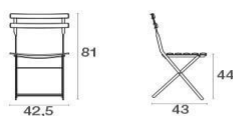

Description

Référence: **314**
Typologie: **Chaises**
Collection: **Arc en ciel**

Pliant: Oui

Données techniques

Largeur: **42.5 cm**
Profondeur: **43 cm**
Hauteur: **81 cm**
Poids: **4.80 Kg**
Charge Statique:

Emballage

Colis: **1**
Pièces par paquet: **2**
Dimensions: **95x20x46 cm**
Volume: **0.089 m^ü**

Sac de polythène et boîte de carton.

Arc en ciel / Chaise pliable Design /

Coloris

16

Bleu Marine

23