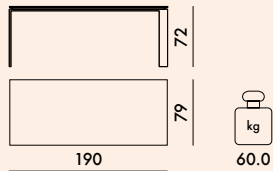

NEW

6523

Grès finition marbre

PIEDS

Acier verni

PLATEAU

Grès finition marbre

MS
Symphonie
Noir

MB
Blanc
Noir

MN
Noir
Noir