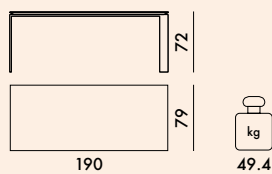

4523

4503
Soft touch