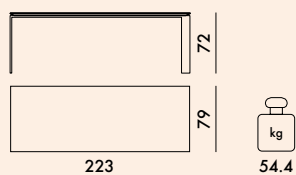

4524

4509
Soft touch