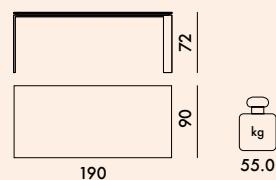

## PLATEAU

Aminé anti-rayures ou laminé soft touch anti-rayures

**NEW!**

**4514**

Soft touch largeur 90 cm