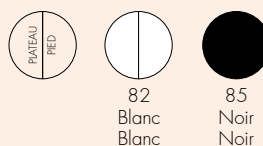

PLATEAU

Stratifié soft touch antirayure

EN 15372:2008	Niveau atteint
Par. 5	Conforme
EN 1730:2000	Niveau atteint
6.2	(niveau maximum) 3
6.3	(niveau maximum) 3
6.4	(niveau maximum) 3
6.6	(niveau maximum) 3
6.7	(niveau maximum) 3
6.8	(niveau maximum) 3