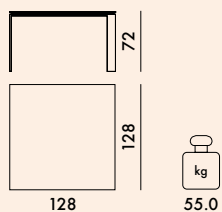

4525

4510
Soft touch

PIEDS

Acier verni