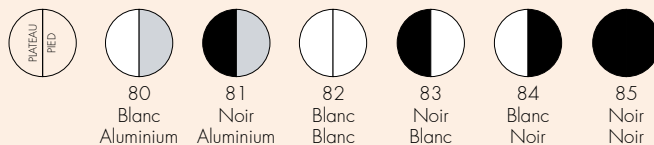

# FOUR 2005

Design Ferruccio Laviani

**4522**

**4502**  
Soft touch

**4523**

**4503**  
Soft touch

**4524**

**4509**  
Soft touch

**4525**

**4510**  
Soft touch

## PIEDS

Acier verni

## PLATEAU

Aminé anti-rayures ou laminé soft touch anti-rayures

**NEW!**

**4514**

Soft touch largeur 90 cm