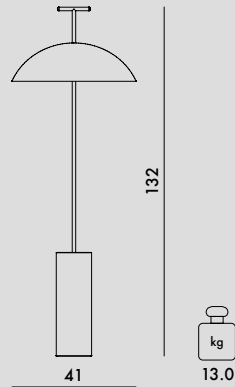

GEEN-A 2020

Design Ferruccio Laviani

9700 AVEC VARIATEUR DE LUMIÈRE

MATÉRIAU

Acier avec une couche de poudre polyester thermolaquée

JJ15

Lot de 3 ampoules E14 5W Led
Ne peut être acheté séparément

9700

1

19.0

0.396

52X53X144