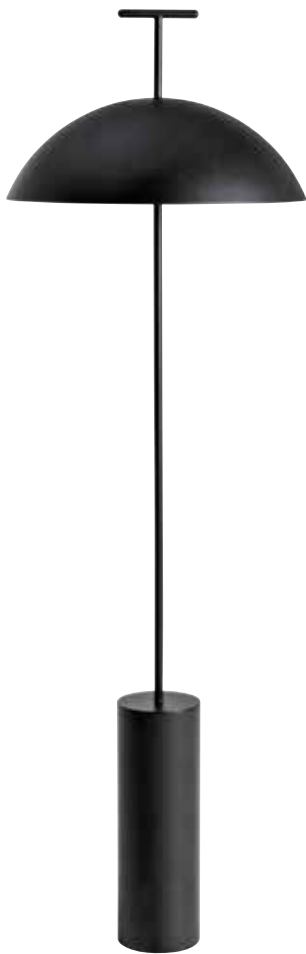

GEEN-A 2020

Design Ferruccio Laviani

9700 AVEC VARIATEUR DE LUMIÈRE

MATÉRIAU

Acier avec une couche de poudre polyester thermolaquée

JJ15

Lot de 3 ampoules E14 5W Led
Ne peut être acheté séparément

9700

1

19.0

0.396

52X53X144