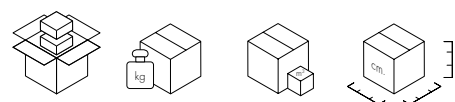

GEEN-A 2020

Design Ferruccio Laviani

9700 AVEC VARIATEUR DE LUMIÈRE

MATÉRIAU

Acier avec une couche de poudre polyester thermolaquée

JJ15

Lot de 3 ampoules E14 5W Led
Ne peut être acheté séparément

9700

1

19.0

0.396

52X53X144