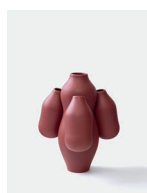

Jean-Baptiste Fastrez

Vase Qucha

Réf. : JBF 08

Céramique

L. 40 cm x H. 40 cm x P. 40 cm
Poids : 3 kg

Fabriqué en Italie

Fichier 3D disponible sur moustache.fr

Peut être personnalisé pour une quantité minimum de 100 unités avec un délai de développement à déterminer

Allpa, Qucha et Pacha font base commune, leur grand contenant central est identique. Ils tirent chacun leur particularité formelle d'un principe d'assemblage et de répétition de contenants plus petits dont les contours épousent le grand vase central. Le principe combinatoire est commun aux 3 vases. C'est l'agencement et la répartition de différents bols et contenants dans le creux de la partie centrale qui créent leur caractère particulier et les distinguent.

A la manière d'un bouquet de fleurs, chaque modèle forme avec ses 7 vases liés ensemble un « bouquet de vases » prêt à recevoir des compositions florales inédites et extravagantes. Allpa, Qucha, Pacha, leurs noms empruntés à la mythologie Inca, sont respectivement ceux d'une déesse de la fertilité représentée par de multiples seins, d'une déesse de la plantation et de la récolte et d'une déesse de la mer dite « mère de la mer » Alouette

La gamme comprend également :

Vase Allpa mini