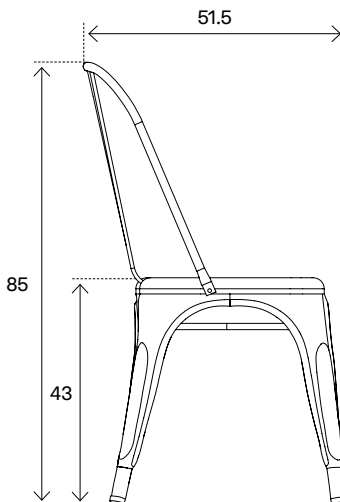

CHAISE A
[éd. 2023]

CHAISE A

designer:	Xavier Pauchard	création:	1935
garantie:	deux ans	fabrication:	fabriquée à la main à Autun, France
dimensions:	L.44 ^[CM] P.51.5 ^[CM] H.85 ^[CM]	matériau:	acier
assise:	L.33 ^[CM] P.35 ^[CM] H.43 ^[CM]	finition:	brut vernis couleur
pois:	4.5 ^[KG]	usage:	intérieur
spécificité:	empilable jusqu'à 8 unités	assemblage:	assemblée
Blanc Pur ^[RAL_9010]		Brut Vernis	