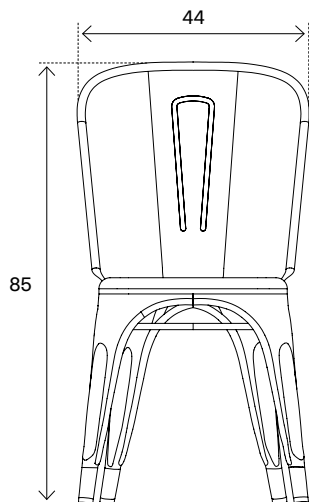

CHAISE A
[éd. 2023]

CHAISE A

designer:	Xavier Pauchard	création:	1935
garantie:	deux ans	fabrication:	fabriquée à la main à Autun, France
dimensions:	L.44 ^[CM] P.51.5 ^[CM] H.85 ^[CM]	matériau:	acier
assise:	L.33 ^[CM] P.35 ^[CM] H.43 ^[CM]	finition:	brut vernis couleur
pois:	4.5 ^[KG]	usage:	intérieur
spécificité:	empilable jusqu'à 8 unités	assemblage:	assemblée
Blanc Pur ^[RAL_9010]		Brut Vernis	