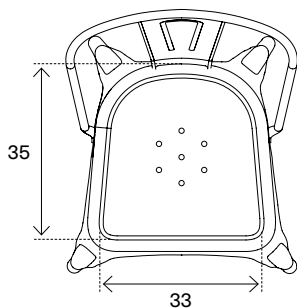

CHAISE A
[éd. 2023]

CHAISE A

designer:	Xavier Pauchard	création:	1935
garantie:	deux ans	fabrication:	fabriquée à la main à Autun, France
dimensions:	L.44 ^[CM] P.51.5 ^[CM] H.85 ^[CM]	matériau:	acier
assise:	L.33 ^[CM] P.35 ^[CM] H.43 ^[CM]	finition:	brut vernis couleur
pois:	4.5 ^[KG]	usage:	intérieur
spécificité:	empilable jusqu'à 8 unités	assemblage:	assemblée
Blanc Pur ^[RAL_9010]		Brut Vernis	