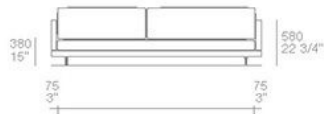

MONDRIAN

JEAN-MARIE MASSAUD (2016)

MONDRIAN

CHAPTER 03 - TECHNICALS

BRACCIOLO STRETTO
NARROW ARM