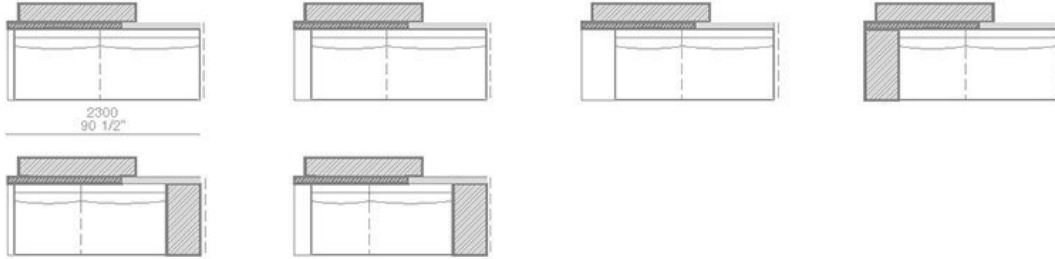

POUF SX-DX / LT-RT POUF

MONDRIAN

JEAN-MARIE MASSAUD (2016)

TERMINALI SX-DX / LT-RT END UNITS

larghezza mm 2300 - schienali legno con mensole / width 90 1/2" - wooden backs with shelves

larghezza mm 2700 schienali legno con mensole / width 106 1/4" - wooden backs with shelves