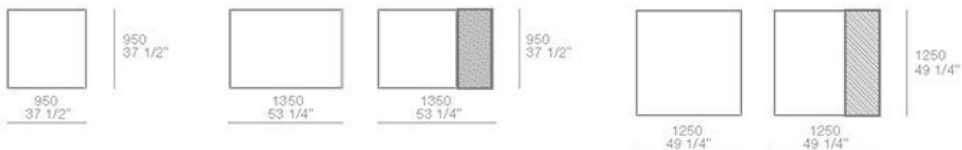

larghezza mm 2100 - schienali tessuto o pelle / width 82 3/4" - fabric or leather backs

larghezza mm 2300 - schienali tessuto o pelle / width 90 1/2" - fabric or leather backs

larghezza mm 2700 - schienali tessuto o pelle / width 106 1/4" - fabric or leather backs

POUF SX-DX / LT-RT POUF

MONDRIAN

JEAN-MARIE MASSAUD (2016)

TERMINALI SX-DX / LT-RT END UNITS

larghezza mm 2300 - schienali legno con mensole / width 90 1/2" - wooden backs with shelves

larghezza mm 2700 schienali legno con mensole / width 106 1/4" - wooden backs with shelves