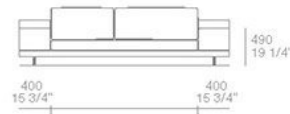

BRACCIOLO LARGO
WIDE ARM