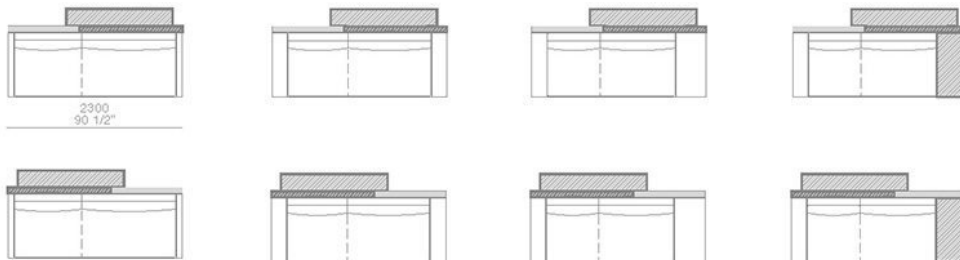

MONDRIAN

JEAN-MARIE MASSAUD (2016)

DIVANI FISSI SX-DX / LT-RT FIXED SOFAS

larghezza mm 2300 - schienali legno con mensole / width 90 1/2" - wooden backs with shelves