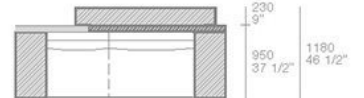

BRACCIOLO STRETTO
NARROW ARM

BRACCIOLO MEDIO
MIDDLE ARM

BRACCIOLO LARGO
WIDE ARM

TAVOLINO INTEGRATO
INTEGRATED COFFEE TABLE

schienale tessuto o pelle / fabric or leather back

schienale legno con mensole / wooden back with shelves