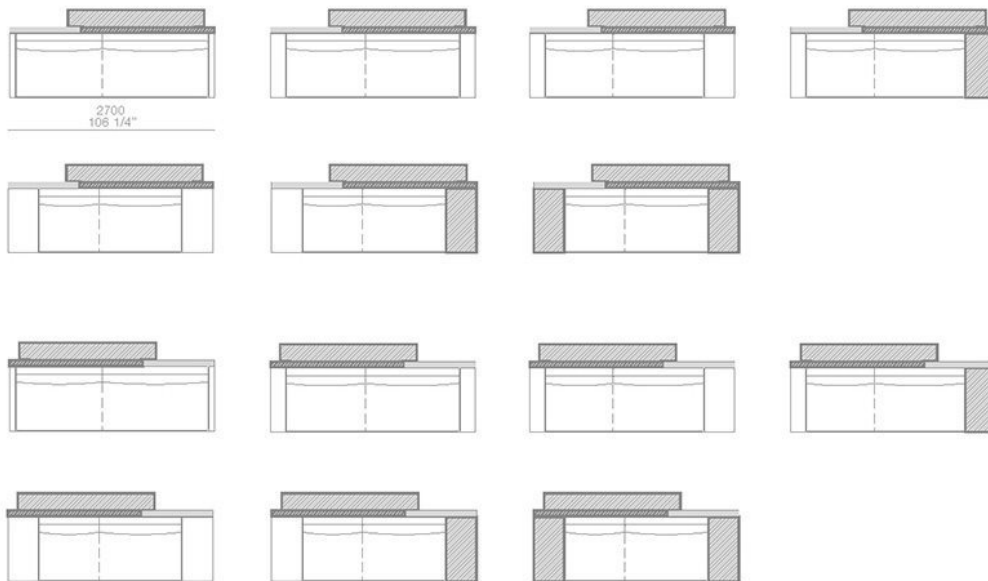

larghezza mm 2700 - schienali legno con mensole / width 106 1/4" - wooden backs with shelves