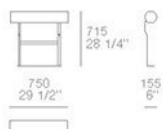

larghezza mm 2700 - schienali tessuto o pelle / width 106 1/4" - fabric or leather backs

CUSCINI / CUSHIONS

lavorazione a croce in tessuto Persia
cross insert in fabric Persia

POGGIATESTA / HEADREST

MONDRIAN

JEAN-MARIE MASSAUD (2016)

DIVANI FISSI SX-DX / LT-RT FIXED SOFAS

larghezza mm 2300 - schienali legno con mensole / width 90 1/2" - wooden backs with shelves

larghezza mm 2700 - schienali legno con mensole / width 106 1/4" - wooden backs with shelves

MONDRIAN

JEAN-MARIE MASSAUD (2016)

TERMINALI SX-DX / LT-RT END UNITS

larghezza mm 1500 - schienali tessuto o pelle / width 59" - fabric or leather backs

larghezza mm 1700 - schienali tessuto o pelle / width 67" - fabric or leather backs

larghezza mm 2375 - schienali legno con mensole / width 93 1/2" - wooden backs with shelves

larghezza mm 2775 - schienali legno con mensole / width 109 1/4" - wooden backs with shelves

TERMINALI ANGOLO PENISOLA SX-DX CON CUSCINI SCHIENALE / LT-RT CORNER END UNITS WITH PENINSULA AND BACKREST CUSHIONS