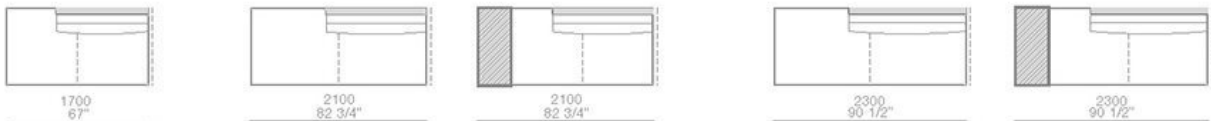

TERMINALI PENISOLA SX-DX / LT-RT PENINSULA END UNITS