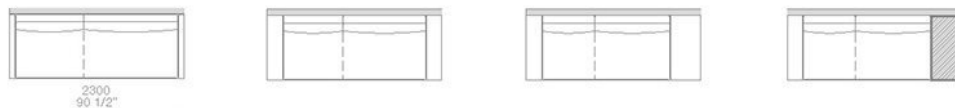

Poliform

MONDRIAN

JEAN-MARIE MASSAUD (2016)

DIVANI FISSI SX-DX / LT-RT FIXED SOFAS

larghezza mm 2100 - schienali tessuto o pelle / width 82 3/4" - fabric or leather backs

larghezza mm 2300 - schienali tessuto o pelle / width 90 1/2" - fabric or leather backs

JEAN-MARIE MASSAUD (2016)

DIVANI FISSI SX-DX / LT-RT FIXED SOFAS

larghezza mm 2300 - schienali legno con mensole / width 90 1/2" - wooden backs with shelves

larghezza mm 2700 - schienali legno con mensole / width 106 1/4" - wooden backs with shelves