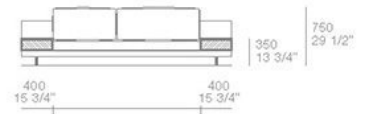

BRACCIOLO STRETTO
NARROW ARM

BRACCIOLO MEDIO
MIDDLE ARM

BRACCIOLO LARGO
WIDE ARM

TAVOLINO INTEGRATO
INTEGRATED COFFEE TABLE

schienale tessuto o pelle / fabric or leather back

schienale legno con mensole / wooden back with shelves