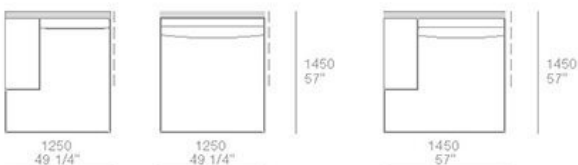

CHAISE LONGUE TERMINALE SX-DX / LT-RT CHAISE LONGUE END UNIT