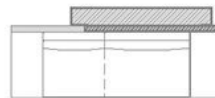

BRACCIOLO STRETTO
NARROW ARM

BRACCIOLO MEDIO
MIDDLE ARM

BRACCIOLO LARGO
WIDE ARM

TAVOLINO INTEGRATO
INTEGRATED COFFEE TABLE

schienale tessuto o pelle / fabric or leather back

schienale legno con mensole / wooden back with shelves