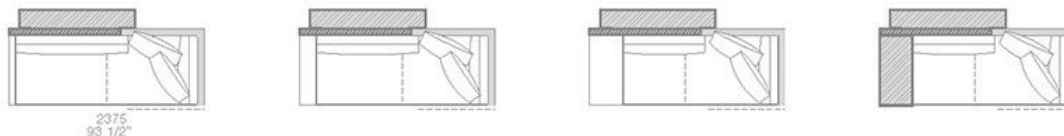

larghezza mm 2375 - schienali legno con mensole / width 93 1/2" - wooden backs with shelves