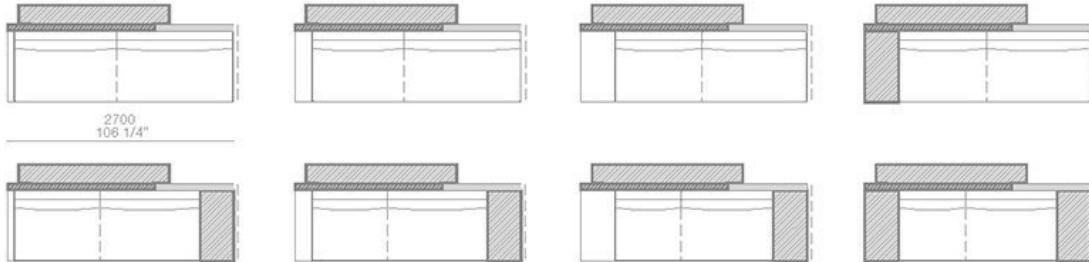

POUF SX-DX / LT-RT POUF

MONDRIAN

JEAN-MARIE MASSAUD (2016)

TERMINALI SX-DX / LT-RT END UNITS

larghezza mm 2300 - schienali legno con mensole / width 90 1/2" - wooden backs with shelves

larghezza mm 2700 schienali legno con mensole / width 106 1/4" - wooden backs with shelves