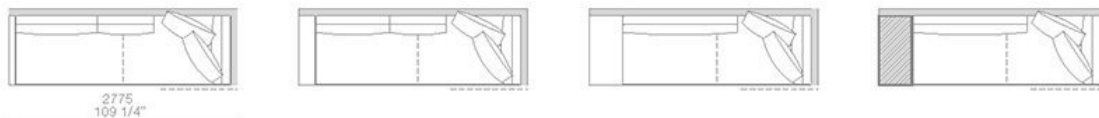

MONDRIAN

JEAN-MARIE MASSAUD (2016)

ANGOLI SX-DX CON KIT CUSCINI SCHIENALE / LT-RT CORNERS WITH KIT LOOSE CUSHIONS

TERMINALI SX-DX CON KIT CUSCINI SCHIENALE / LT-RT END UNITS WITH KIT LOOSE CUSHIONS

larghezza mm 2375 - schienali tessuto o pelle / width 93 1/2" - fabric or leather backs

larghezza mm 2775 - schienali tessuto o pelle / width 109 1/4" - fabric or leather backs

larghezza mm 2375 - schienali legno con mensole / width 93 1/2" - wooden backs with shelves

larghezza mm 2775 - schienali legno con mensole / width 109 1/4" - wooden backs with shelves

TERMINALI ANGOLO PENISOLA SX-DX CON KIT CUSCINI SCHIENALE / LT-RT CORNER END UNITS WITH PENINSULA AND KIT LOOSE CUSHIONS

Utilizzabili anche come chaise longue penisola.
It can be used also as peninsula chaise longue.

Poliform