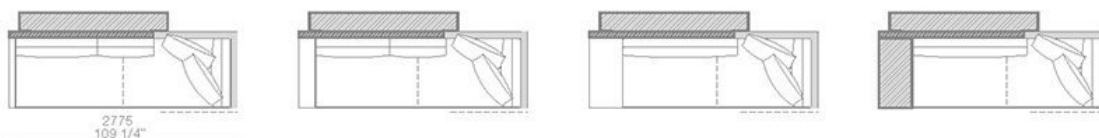

larghezza mm 2775 - schienali legno con mensole / width 109 1/4" - wooden backs with shelves