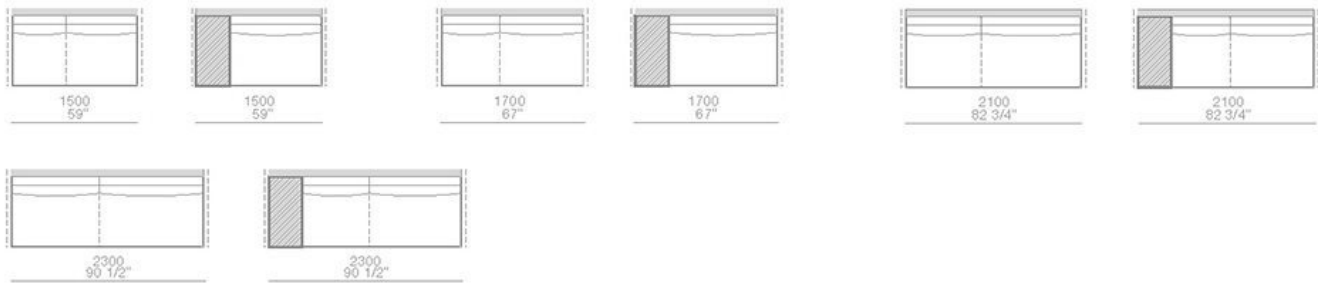

ELEMENTI CENTRALI / CENTRAL UNITS