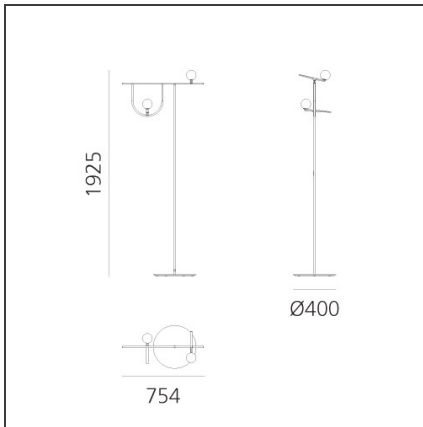

DESSINS TECHNIQUES

CARACTÉRISTIQUES

Code Article :	1102010A	Matériaux:	Brushed brass, blown glass
Couleur:	Brushed brass, white, black	Séries:	Design
Installation:	Table, Lampadaire, Suspension	Emission:	Diffused
Environnement:	Indoor		

DIMENSIONS

Longueur :	cm 40
Largeur:	cm 75.4
Hauteur:	cm 192
Diamètre de la base:	cm 40

SOURCE INCLUSE

Catégorie:	LED	Température de Couleur (K):	3000K
Nombre:	2	Color Tolerance:	MacAdam 2SDCM
Watt:	7.8W	CRI:	90
Flux Lumineux (lm):	841lm	Efficacy:	107lm/W
Typologie:	0	Service Life:	50000-L70
Class:	A		