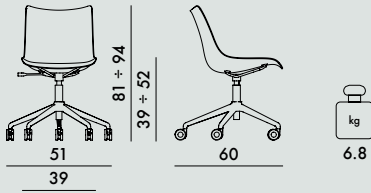

5926 Hêtre basique

ASSISE

Bois courbé en 3D

STRUCTURE

Acier chromé ou verni

PIÈTEMENT À BRANCHES

Aluminium moulé sous pression chromé ou verni

Hêtre basique

discover
Smart Wood Collection

5926

1

8.8

0.340

63X63X85

	niveau atteint
EN 1022:2005	Conforme
EN 16139:2013+AC 2013	Conforme
EN 1728:2012+AC 2013	
6.4	L2
6.5	L2
6.6	L2
6.17	L2
6.24	L2
6.25	L2