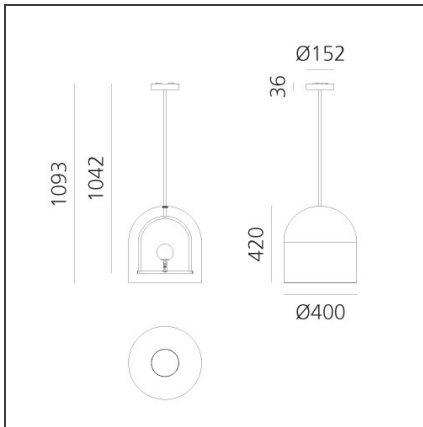

### CARACTÉRISTIQUES

<b>Code Article :</b>	1103010A	<b>Matériaux:</b>	Brushed brass, blown glass, steel
<b>Couleur:</b>	Brushed brass, white, black, transparent	<b>Séries:</b>	Design
<b>Installation:</b>	Table, Lampadaire, Suspension	<b>Emission:</b>	Diffused
<b>Environnement:</b>	Indoor		

### DIMENSIONS

<b>Hauteur:</b>	cm 42
<b>Base Width:</b>	cm 3.6
<b>Diamètre de la base:</b>	cm 15.2
<b>Hauteur max. extension:</b>	cm 109