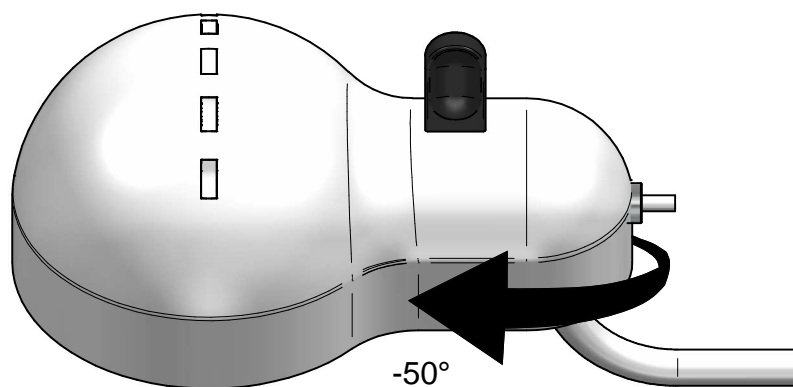

Lampe à poser | 220-240 V | 1xE27
9078

Données techniques	
Année de réalisation	2021
Typologie	Lampe à poser
Position d'installation	Sol
Environnement d'installation	Intérieur
Culot de la lampe	1 x E27
Light emission direction	downward
Frequency	50-60 Hz
Classe d'isolation	2
IP	IP20
Essai au fil incandescent	650°
Montage direct sur des surfaces normalement inflammables	Oui
CE	Oui
Article à intensité variable	Non
Orientable	Non
Basculement	Oui
angle total (plan horizontal)	100 °
angle total (plan vertical)	50 °
Piétinable	Non
Carrossable	Non
Câble inclus	Oui
Prise électrique	Type C
Longueur du câble	2.5 m
Revêtement en résine	Non
Poids net	6.200 Kg

The device body is made of metal and features a red ral 3020 finish, processed by means of coating. The ingress protection degree is IP20; the total weight is of 6.200 kg.

. The power supply cable is included and features a 2.5 m lenght.

Température de jonction (appareil)	80
------------------------------------	----

Température standard de l'environnement de	25°C
--	------

- 9076
- 9077
- 9078
- 9079
- 9080

DETTAGLIO B

6

1

2

7