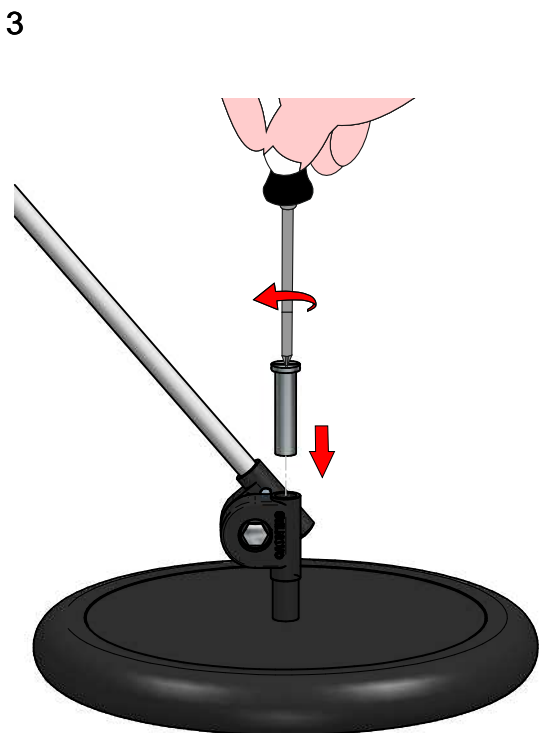

Lampe à poser | 220-240 V | 1xE27
9078

Données techniques	
Année de réalisation	2021
Typologie	Lampe à poser
Position d'installation	Sol
Environnement d'installation	Intérieur
Culot de la lampe	1 x E27
Light emission direction	downward
Frequency	50-60 Hz
Classe d'isolation	2
IP	IP20
Essai au fil incandescent	650°
Montage direct sur des surfaces normalement inflammables	Oui
CE	Oui
Article à intensité variable	Non
Orientable	Non
Basculement	Oui
angle total (plan horizontal)	100 °
angle total (plan vertical)	50 °
Piétinable	Non
Carrossable	Non
Câble inclus	Oui
Prise électrique	Type C
Longueur du câble	2.5 m
Revêtement en résine	Non
Poids net	6.200 Kg

The device body is made of metal and features a red ral 3020 finish, processed by means of coating. The ingress protection degree is IP20; the total weight is of 6.200 kg.

. The power supply cable is included and features a 2.5 m lenght.

Température de jonction (appareil)	80
------------------------------------	----

Température standard de l'environnement de	25°C
--	------

- 9076
- 9077
- 9078
- 9079
- 9080

DETTAGLIO B

6

1

2

7