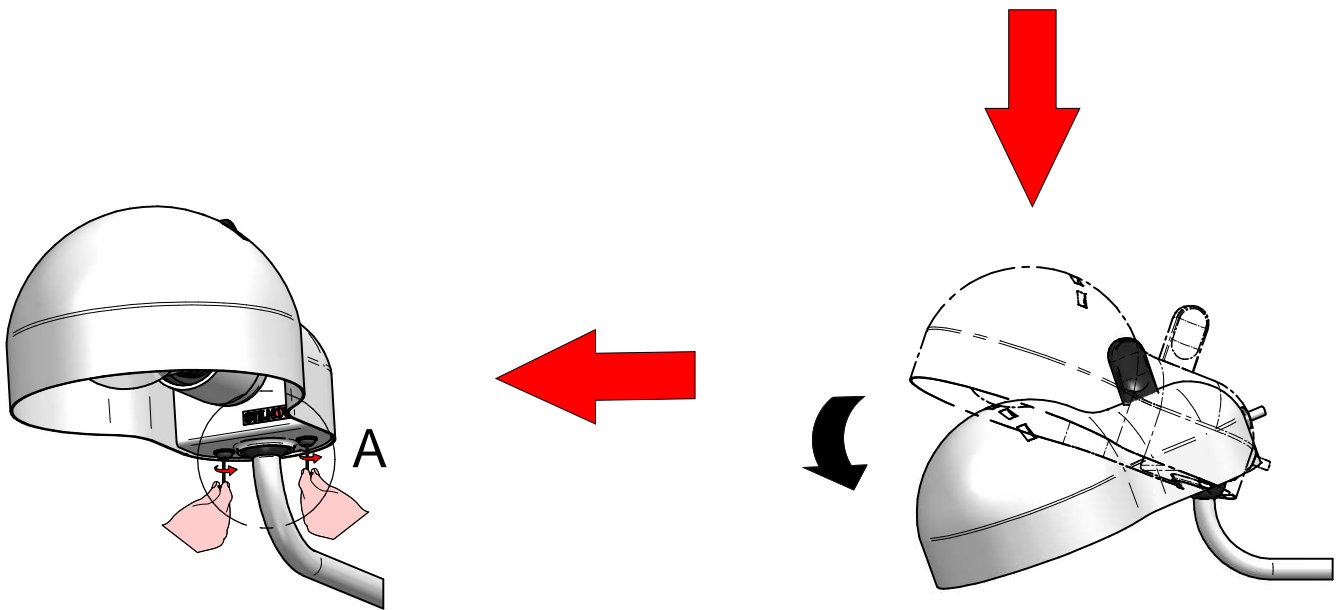

Lampe à poser | 220-240 V | 1xE27
9078

Données techniques	
Année de réalisation	2021
Typologie	Lampe à poser
Position d'installation	Sol
Environnement d'installation	Intérieur
Culot de la lampe	1 x E27
Light emission direction	downward
Frequency	50-60 Hz
Classe d'isolation	2
IP	IP20
Essai au fil incandescent	650°
Montage direct sur des surfaces normalement inflammables	Oui
CE	Oui
Article à intensité variable	Non
Orientable	Non
Basculement	Oui
angle total (plan horizontal)	100 °
angle total (plan vertical)	50 °
Piétinable	Non
Carrossable	Non
Câble inclus	Oui
Prise électrique	Type C
Longueur du câble	2.5 m
Revêtement en résine	Non
Poids net	6.200 Kg

Température de jonction (appareil)	80
------------------------------------	----

Température standard de l'environnement de	25°C
--	------

- 9076
- 9077
- 9078
- 9079
- 9080

DETTAGLIO B

6

1

2

7