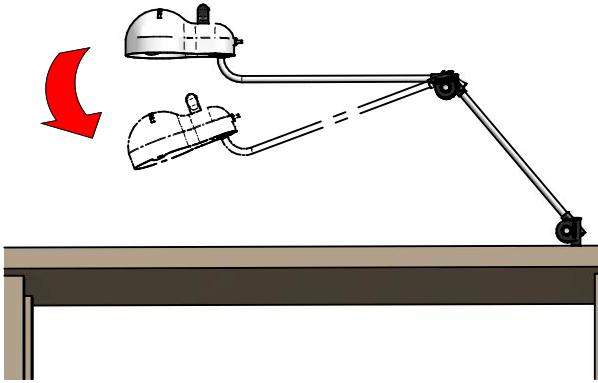

Lampe à poser | 220-240 V | 1xE27
9078

Données techniques	
Année de réalisation	2021
Typologie	Lampe à poser
Position d'installation	Sol
Environnement d'installation	Intérieur
Culot de la lampe	1 x E27
Light emission direction	downward
Frequency	50-60 Hz
Classe d'isolation	2
IP	IP20
Essai au fil incandescent	650°
Montage direct sur des surfaces normalement inflammables	Oui
CE	Oui
Article à intensité variable	Non
Orientable	Non
Basculement	Oui
angle total (plan horizontal)	100 °
angle total (plan vertical)	50 °
Piétinable	Non
Carrossable	Non
Câble inclus	Oui
Prise électrique	Type C
Longueur du câble	2.5 m
Revêtement en résine	Non
Poids net	6.200 Kg

Température de jonction (appareil)	80
------------------------------------	----

Température standard de l'environnement de	25°C
--	------

- 9076
- 9077
- 9078
- 9079
- 9080

DETTAGLIO B

6

1

2

7