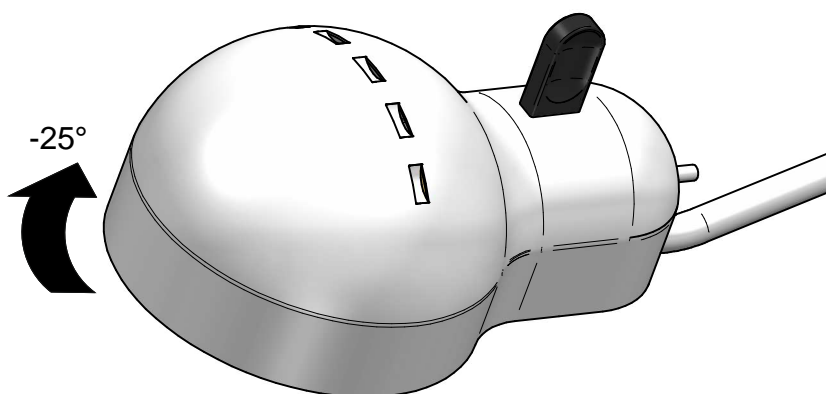

Lampe à poser | 220-240 V | 1xE27
9078

Données techniques	
Année de réalisation	2021
Typologie	Lampe à poser
Position d'installation	Sol
Environnement d'installation	Intérieur
Culot de la lampe	1 x E27
Light emission direction	downward
Frequency	50-60 Hz
Classe d'isolation	2
IP	IP20
Essai au fil incandescent	650°
Montage direct sur des surfaces normalement inflammables	Oui
CE	Oui
Article à intensité variable	Non
Orientable	Non
Basculement	Oui
angle total (plan horizontal)	100 °
angle total (plan vertical)	50 °
Piétinable	Non
Carrossable	Non
Câble inclus	Oui
Prise électrique	Type C
Longueur du câble	2.5 m
Revêtement en résine	Non
Poids net	6.200 Kg

The device body is made of metal and features a red ral 3020 finish, processed by means of coating. The ingress protection degree is IP20; the total weight is of 6.200 kg.

. The power supply cable is included and features a 2.5 m lenght.

Température de jonction (appareil)	80
------------------------------------	----

Température standard de l'environnement de	25°C
--	------

- 9076
- 9077
- 9078
- 9079
- 9080

DETTAGLIO B

6

1

2

7