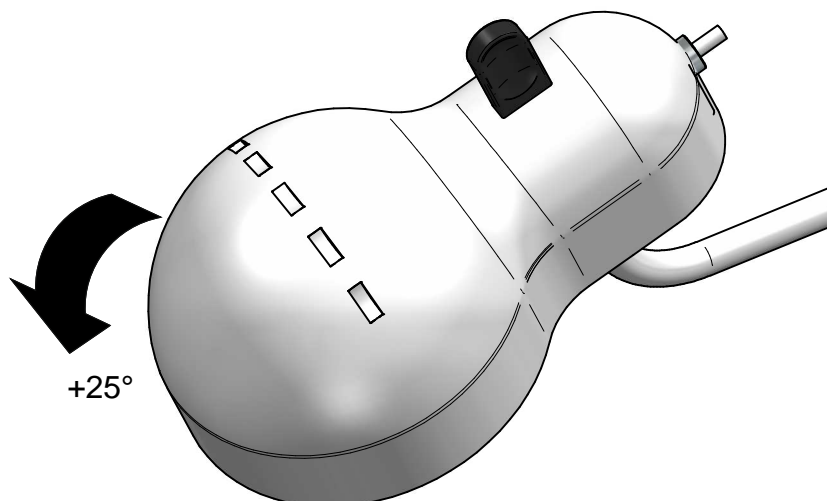

Lampe à poser | 220-240 V | 1xE27
9078

Données techniques	
Année de réalisation	2021
Typologie	Lampe à poser
Position d'installation	Sol
Environnement d'installation	Intérieur
Culot de la lampe	1 x E27
Light emission direction	downward
Frequency	50-60 Hz
Classe d'isolation	2
IP	IP20
Essai au fil incandescent	650°
Montage direct sur des surfaces normalement inflammables	Oui
CE	Oui
Article à intensité variable	Non
Orientable	Non
Basculement	Oui
angle total (plan horizontal)	100 °
angle total (plan vertical)	50 °
Piétinable	Non
Carrossable	Non
Câble inclus	Oui
Prise électrique	Type C
Longueur du câble	2.5 m
Revêtement en résine	Non
Poids net	6.200 Kg

The device body is made of metal and features a red ral 3020 finish, processed by means of coating. The ingress protection degree is IP20; the total weight is of 6.200 kg.

. The power supply cable is included and features a 2.5 m lenght.

Température de jonction (appareil)	80
------------------------------------	----

Température standard de l'environnement de	25°C
--	------

- 9076
- 9077
- 9078
- 9079
- 9080

DETTAGLIO B

6

1

2

7