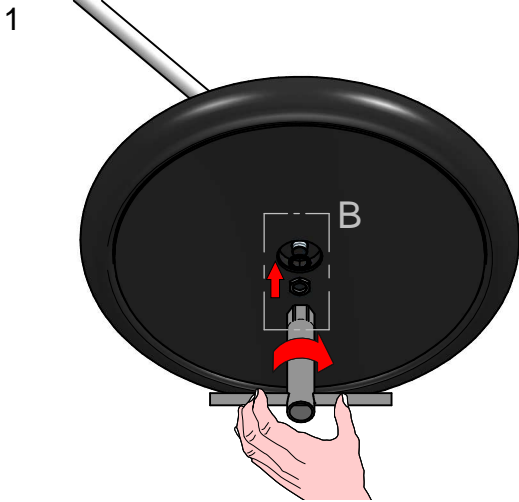

DETTAGLIO B