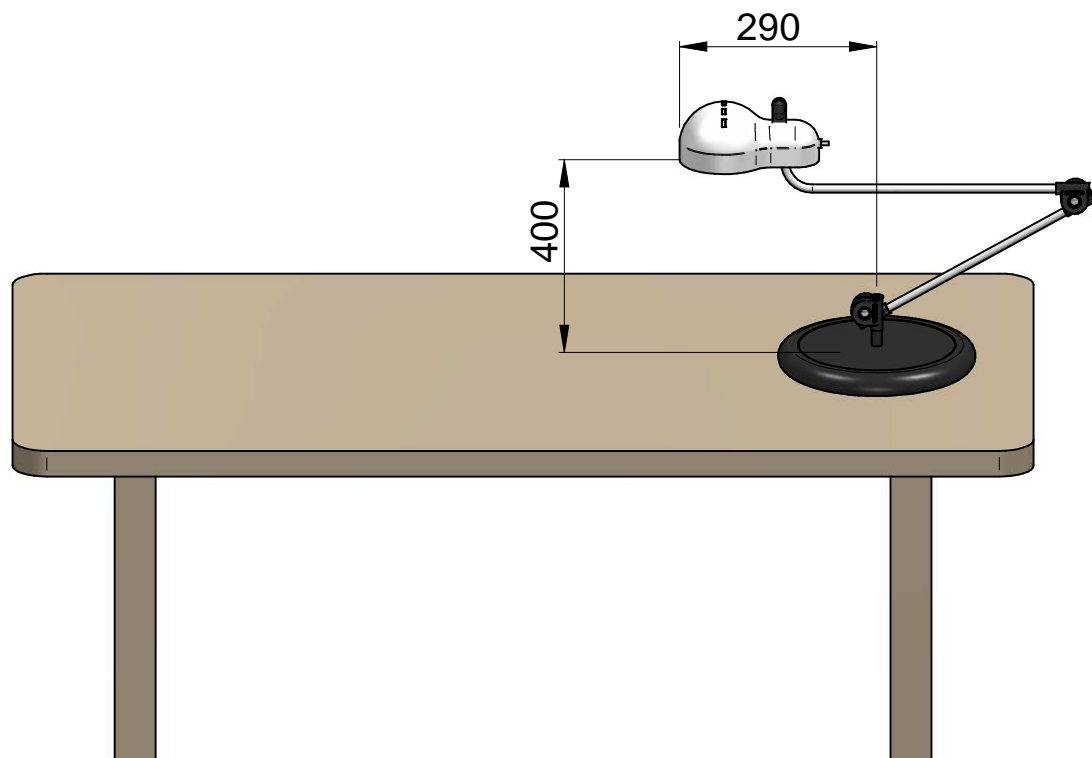

Lampe à poser | 220-240 V | 1xE27
9078

Données techniques	
Année de réalisation	2021
Typologie	Lampe à poser
Position d'installation	Sol
Environnement d'installation	Intérieur
Culot de la lampe	1 x E27
Light emission direction	downward
Frequency	50-60 Hz
Classe d'isolation	2
IP	IP20
Essai au fil incandescent	650°
Montage direct sur des surfaces normalement inflammables	Oui
CE	Oui
Article à intensité variable	Non
Orientable	Non
Basculement	Oui
angle total (plan horizontal)	100 °
angle total (plan vertical)	50 °
Piétinable	Non
Carrossable	Non
Câble inclus	Oui
Prise électrique	Type C
Longueur du câble	2.5 m
Revêtement en résine	Non
Poids net	6.200 Kg

Température de jonction (appareil)	80
------------------------------------	----

Température standard de l'environnement de	25°C
--	------

- 9076
- 9077
- 9078
- 9079
- 9080

DETTAGLIO B

6

1

2

7