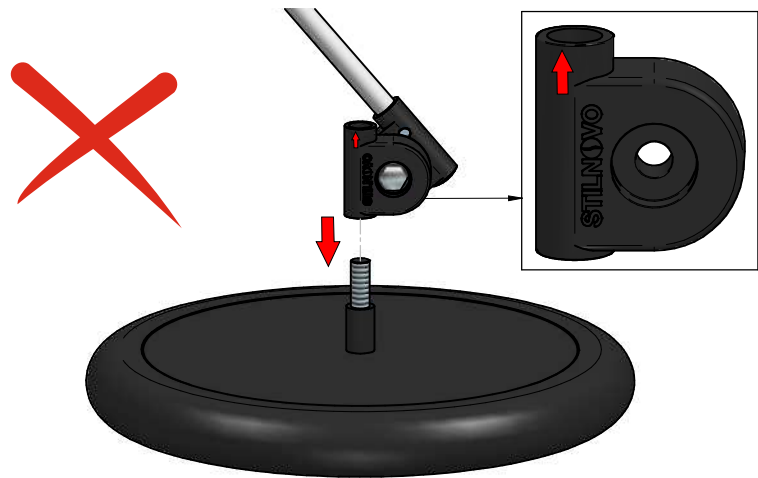

Lampe à poser | 220-240 V | 1xE27
9078

Données techniques	
Année de réalisation	2021
Typologie	Lampe à poser
Position d'installation	Sol
Environnement d'installation	Intérieur
Culot de la lampe	1 x E27
Light emission direction	downward
Frequency	50-60 Hz
Classe d'isolation	2
IP	IP20
Essai au fil incandescent	650°
Montage direct sur des surfaces normalement inflammables	Oui
CE	Oui
Article à intensité variable	Non
Orientable	Non
Basculement	Oui
angle total (plan horizontal)	100 °
angle total (plan vertical)	50 °
Piétinable	Non
Carrossable	Non
Câble inclus	Oui
Prise électrique	Type C
Longueur du câble	2.5 m
Revêtement en résine	Non
Poids net	6.200 Kg

The device body is made of metal and features a red ral 3020 finish, processed by means of coating. The ingress protection degree is IP20; the total weight is of 6.200 kg.

. The power supply cable is included and features a 2.5 m lenght.

Température de jonction (appareil)	80
------------------------------------	----

Température standard de l'environnement de	25°C
--	------

- 9076
- 9077
- 9078
- 9079
- 9080

DETTAGLIO B

6

1

2

7