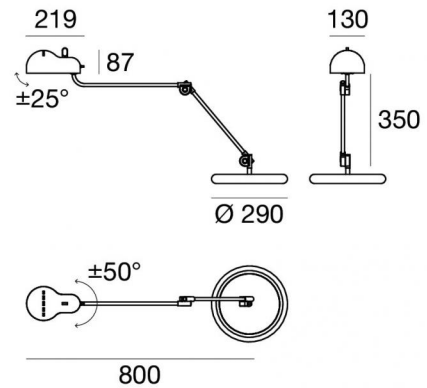

Lampe à poser | 220-240 V | 1xE27
9078

Données techniques	
Année de réalisation	2021
Typologie	Lampe à poser
Position d'installation	Sol
Environnement d'installation	Intérieur
Culot de la lampe	1 x E27
Light emission direction	downward
Frequency	50-60 Hz
Classe d'isolation	2
IP	IP20
Essai au fil incandescent	650°
Montage direct sur des surfaces normalement inflammables	Oui
CE	Oui
Article à intensité variable	Non
Orientable	Non
Basculement	Oui
angle total (plan horizontal)	100 °
angle total (plan vertical)	50 °
Piétinable	Non
Carrossable	Non
Câble inclus	Oui
Prise électrique	Type C
Longueur du câble	2.5 m
Revêtement en résine	Non
Poids net	6.200 Kg

Finition corps	
Matériau	métal
Couleur	Rouge RAL 3020
Fabrication	Vernissage
Finition base	
Matériau	PE
Couleur	noir
Fabrication	Satinage

Lampe à poser | 220-240 V | 1xE27
9078

Single emission table lamps for indoor application. LED lamplamp included, lamp cap 1xE27.

The device body is made of metal and features a red ral 3020 finish, processed by means of coating. The ingress protection degree is IP20; the total weight is of 6.200 kg.

. The power supply cable is included and features a 2.5 m lenght.