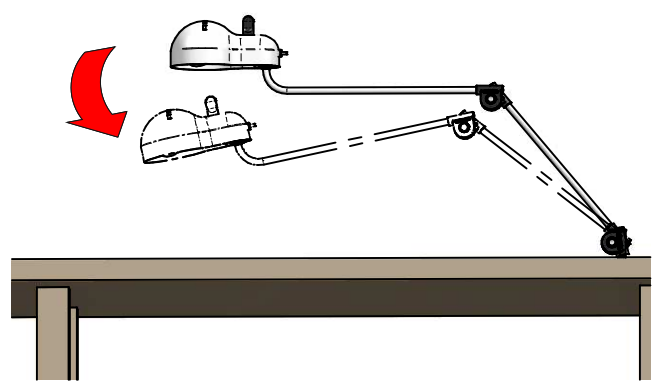

Lampe à poser | 220-240 V | 1xE27
9078

Données techniques	
Année de réalisation	2021
Typologie	Lampe à poser
Position d'installation	Sol
Environnement d'installation	Intérieur
Culot de la lampe	1 x E27
Light emission direction	downward
Frequency	50-60 Hz
Classe d'isolation	2
IP	IP20
Essai au fil incandescent	650°
Montage direct sur des surfaces normalement inflammables	Oui
CE	Oui
Article à intensité variable	Non
Orientable	Non
Basculement	Oui
angle total (plan horizontal)	100 °
angle total (plan vertical)	50 °
Piétinable	Non
Carrossable	Non
Câble inclus	Oui
Prise électrique	Type C
Longueur du câble	2.5 m
Revêtement en résine	Non
Poids net	6.200 Kg

Température de jonction (appareil)	80
------------------------------------	----

Température standard de l'environnement de	25°C
--	------

- 9076
- 9077
- 9078
- 9079
- 9080

DETTAGLIO B

6

1

2

7