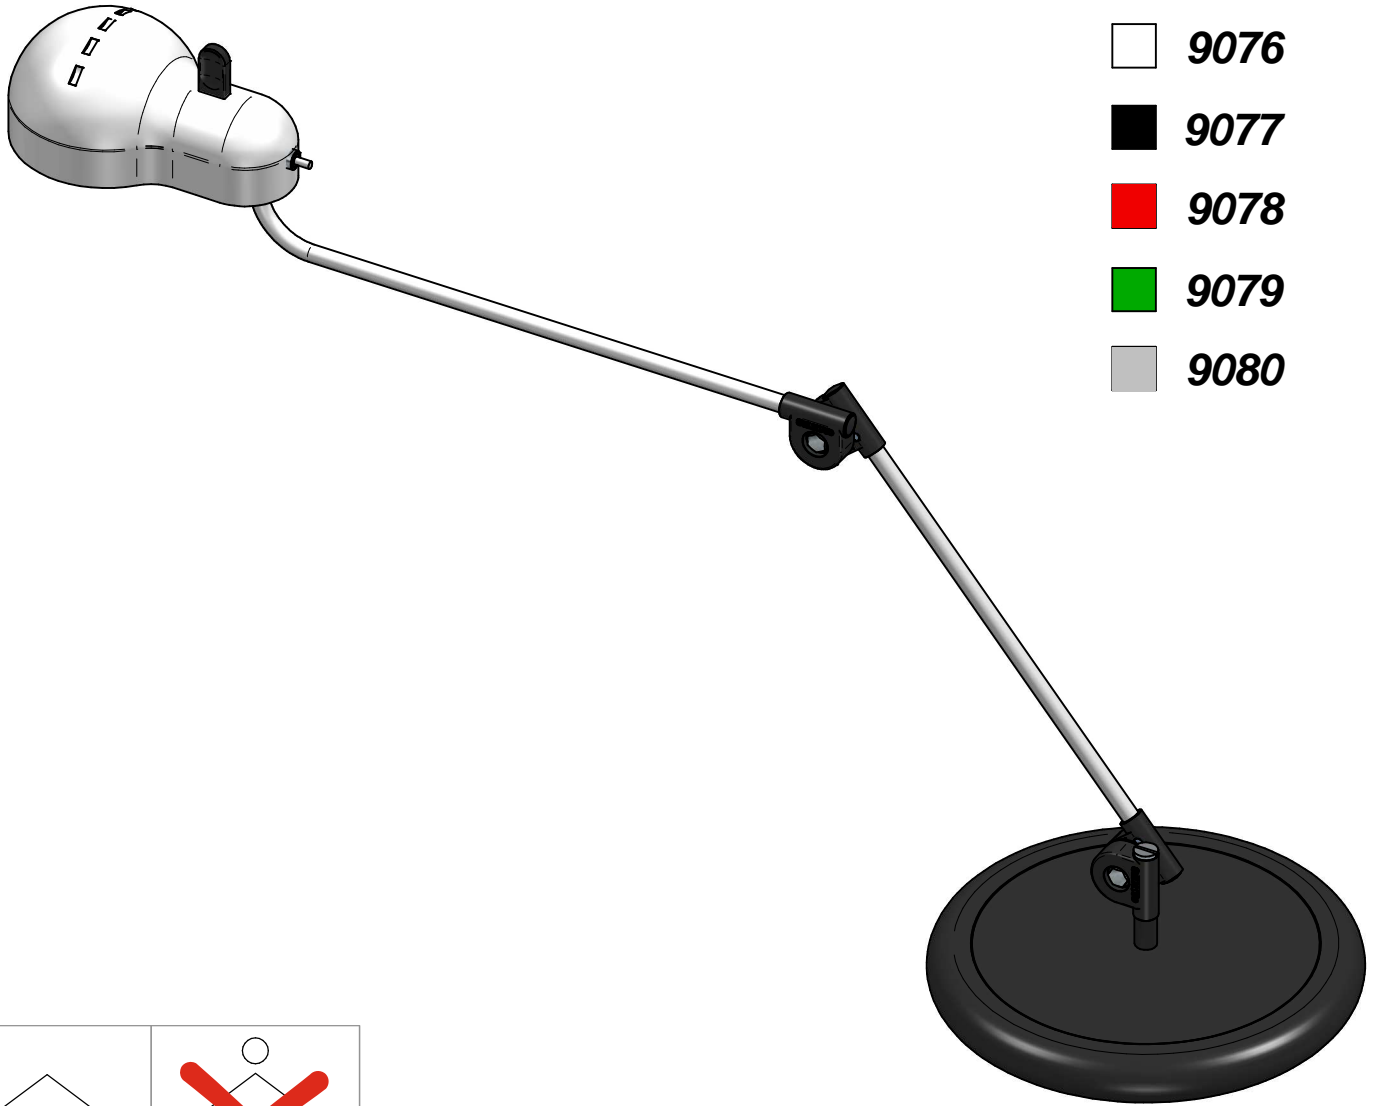

- ☐ 9076
- ☐ 9077
- ☐ 9078
- ☐ 9079
- ☐ 9080