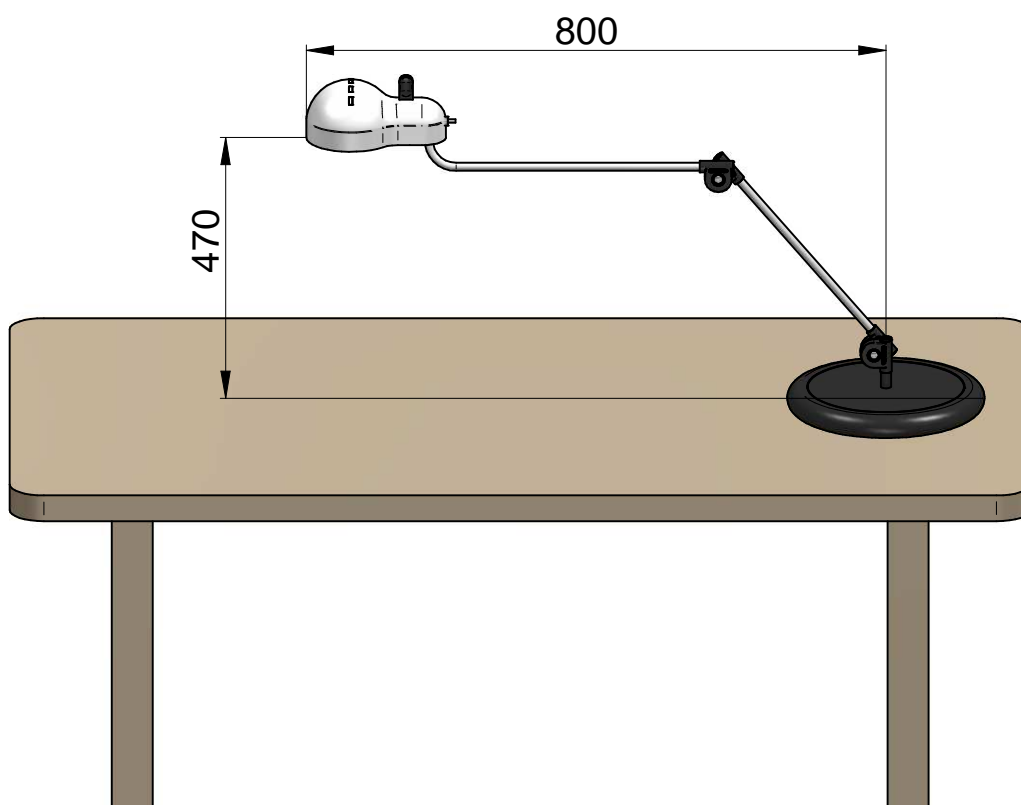

Lampe à poser | 220-240 V | 1xE27
9078

Données techniques	
Année de réalisation	2021
Typologie	Lampe à poser
Position d'installation	Sol
Environnement d'installation	Intérieur
Culot de la lampe	1 x E27
Light emission direction	downward
Frequency	50-60 Hz
Classe d'isolation	2
IP	IP20
Essai au fil incandescent	650°
Montage direct sur des surfaces normalement inflammables	Oui
CE	Oui
Article à intensité variable	Non
Orientable	Non
Basculement	Oui
angle total (plan horizontal)	100 °
angle total (plan vertical)	50 °
Piétinable	Non
Carrossable	Non
Câble inclus	Oui
Prise électrique	Type C
Longueur du câble	2.5 m
Revêtement en résine	Non
Poids net	6.200 Kg

The device body is made of metal and features a red ral 3020 finish, processed by means of coating. The ingress protection degree is IP20; the total weight is of 6.200 kg.

. The power supply cable is included and features a 2.5 m lenght.

Température de jonction (appareil)	80
------------------------------------	----

Température standard de l'environnement de	25°C
--	------

- 9076
- 9077
- 9078
- 9079
- 9080

DETTAGLIO B

6

1

2

7