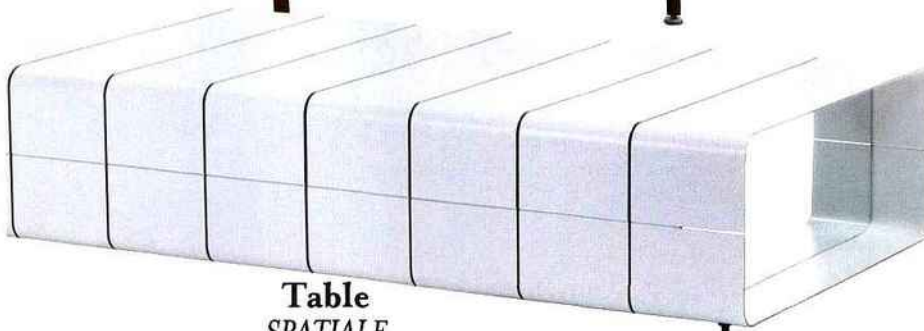

Table SPATIALE

Table basse *Flag* de Fabrice Berrux en cintrage de Dibond rainuré avec côtés en miroir, L 148 x H 29 x P 72 cm. 1 090 €, Roche Bobois.

L'ÉQUERRE D'ARGENT A RÉCOMPENSÉ LE TRAVAIL ARCHITECTURAL SUR LA TOUR BOIS-LE-PRÊTRE À PARIS 17^e